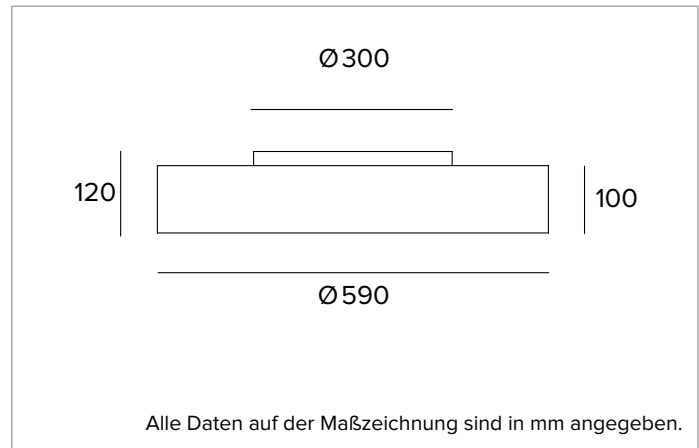

LICHTQUELLE

LED Engine bestehend aus runden Platinen mit integrierter Wärmeabführung. Version Tunable White auf Anfrage.

Die Energieeffizienzklasse des Produkts: E

Nennleistung: 48W

Nenn-Lichtstrom: 6640lm

Farbwiedergabeindex: 90

Rf: 91,4

Rg: 100,8

Ähnliche Farbtemperatur: 3000K

Lebensdauer (L80/B10): >50000h tq +25°C

BELEUCHUNGSTECHNISCHE MERKMALE

UGR-Version mit direkter/indirekter Lichtemission: Unterer Diffusor mit Mikroprismen aus transparentem PMMA und Diffusorfilter. Indirekte diffuse Lichtemission mit LED Chip On Board. UGR<19 und L65<3000 cd/m² (EN-12464).

Abstrahlung: UGR NACHOBEN UND UNTEN

Optische Effizienz: 79%

Leuchten-Lichtstrom: 5227lm

Lichtausbeute: 97lm/W

Fotobiologische Sicherheit: Risikogruppe 1 (RG 1 = geringes Risiko)

MECHANISCHE MERKMALE

Gehäuse aus kalandriertem extrudiertem Aluminium.

Farbe und Oberfläche: Tiefschwarz

Abmessungen: D=590mm

Gewicht: 8,2Kg

Schutzart: IP20 eingebauter Leuchtenteil

Schutzart: IP40 von unten

ELEKTRISCHE MERKMALE

Integriertes elektronisches ON-OFF. Batterie-Notstromversorgung erhältlich auf Anfrage. Ausgestattet mit Schnell-Verbindungsstecker für den Anschluss an das Stromnetz.

Leistungsaufnahme der Leuchte: 54W

Betriebsgerät: 220-240Vac 50/60Hz

Schutzklasse: SCHUTZKLASSE 1

Treiberart / Steuerung: ON-OFF

einschließlich Treiber: JA

Klasse F: JA

SAFE FLICKER: PstLM=<1 und SVM=<0,4 (IEC TR 61547-1 und IEC TR 63158), um ein angenehmeres und sicheres Licht zu garantieren

Umgebungstemperaturen: 0°C / +25°C

INSTALLATION

Die Pedelmontage ist mit einem Sonderzubehör möglich, das separat erhältlich ist.

HINWEISE

DIREKTE/INDIREKTE VERSION: Separate Modi möglich. Drei mögliche Modi: Direkte Lichtemission, indirekte Lichtemission oder gemischte direkte/indirekte Lichtemission. Die 110-277Vac Version ist auf Anfrage erhältlich.

GARANTIE

5 Jahre.

Aus Gründen der technologischen Entwicklung der elektronischen Bauteile unterliegen die aufgeführten Daten eventuellen Aktualisierungen. Daher muss bei der Bestellung eine Bestätigung angefordert werden. Der Lichtstrom und die elektrische Leistung weisen einen Toleranzbereich von +/-10% im Vergleich zum angezeigten Wert auf. Tq bei +25 °C auf (CIE 121).

Technische Änderungen vorbehalten.

Targetti Sankey S.r.l.
Via Pratese, 164
50145 Firenze - Italy
Tel: +39 055 37911
targetti.com
targetti@targetti.com

CCIAA Firenze
Share Capital:
€ 500.000,00
VAT N. (IT):
01537660480
R.E.A.: FI-275656

TARGETTI